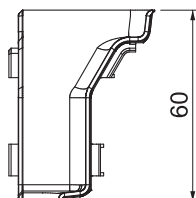

Teknisk datablad

Indvendigt hjørne SLL IE2050

Art.-Nr. 6132240

Indvendigt hjørne som formdel til retningsændring af sokkellistekanal.

PVC PVC

Tillægsprodukt tekst henvisning

Lamineret indvendigt hjørne til påsætning på underdelen.

Stamdata

Varenr.	6132240
Type	SLL IE2050 rws
Betegnelse 1	Indvendig hjørne
Betegnelse 2	SL-L 20x50 9010
Farve	renhvid
RAL-nummer	9010
Materiale	Polyvinylchlorid
Materiale forkortelse	PVC
Mindste salgsenhed	10,00 Stykke
Vægt	0,90 kg/100 styk

Teknisk datablad

Indvendigt hjørne SLL IE2050

Art.-Nr. 6132240

Tekniske data

Længde	45,00 mm
Bredde	45,00 mm
Højde	60,00 mm
Udførelse	Lågfaconstykke
Dekoration	uden
Tætningslæbe dæksel	Væg/gulv
Halogenfri	<input type="checkbox"/>
Med liste til tæppe	<input type="checkbox"/>
Vinkelområde	90,00 °