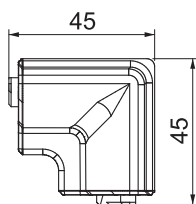

Teknisk datablad

Indvendigt hjørne SLL IE2050

Art.-Nr. 6132240

Indvendigt hjørne som formdel til retningsændring af sokkellistekanal.

PVC PVC

Tillægsprodukt tekst henvisning

Lamineret indvendigt hjørne til påsætning på underdelen.

Stamdata

Varenr.	6132240
Type	SLL IE2050 rws
Betegnelse 1	Indvendig hjørne
Betegnelse 2	SL-L 20x50 9010
Farve	renhvid
RAL-nummer	9010
Materiale	Polyvinylchlorid
Materiale forkortelse	PVC
Mindste salgsenhed	10,00 Stykke
Vægt	0,90 kg/100 styk

Teknisk datablad

Indvendigt hjørne SLL IE2050

Art.-Nr. 6132240

Tekniske data

Længde	45,00 mm
Bredde	45,00 mm
Højde	60,00 mm
Udførelse	Lågfaconstykke
Dekoration	uden
Tætningslæbe dæksel	Væg/gulv
Halogenfri	<input type="checkbox"/>
Med liste til tæppe	<input type="checkbox"/>
Vinkelområde	90,00 °